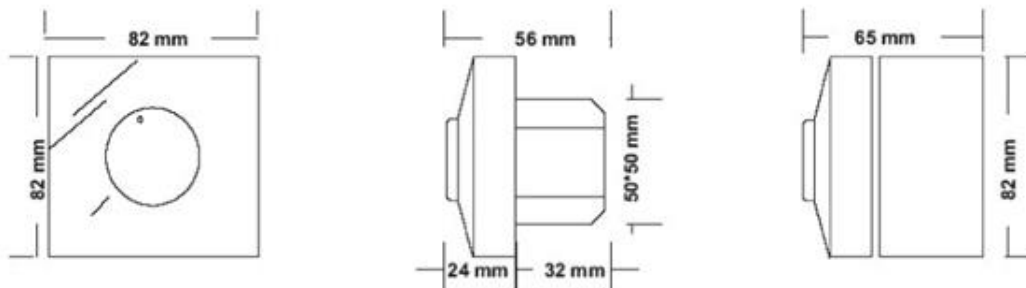

Напряжение питания	230 V	B
Выход 0-10 В, I _{макс}	8	мА
Класс защиты корпуса	44	IP
Вес	0,2	кг
Цвет	белый	

Размеры

Схема подключения

Документация

 [MTV-1010-S2-EN_RU.pdf](#) (101,41kB)

 [MTVkonform.pdf](#) (18,00kB)