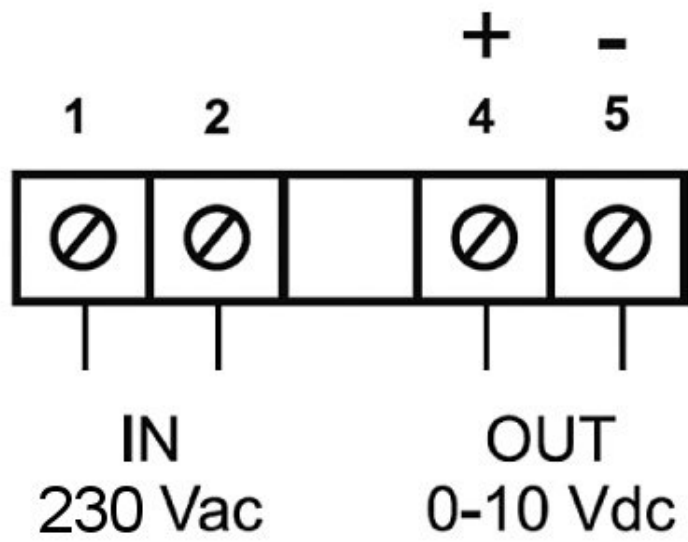

MTV-1/10 предназначен для ручной регулировки вентиляторов с EC-двигателями (с управляющим входом 0-10В). Степень защиты в корпусе для открытого монтажа IP54, без корпуса (скрытый монтаж) - IP44.

Технические данные

Напряжение питания	230 V	B
Выход 0-10 В, I _{макс}	8	мА
Класс защиты корпуса	44	IP
Вес	0,2	кг
Цвет	белый	

Размеры

Схема подключения

Документация

 [MTV-1010-S2-EN_RU.pdf](#) (101,41kB)

 [MTVkonform.pdf](#) (18,00kB)